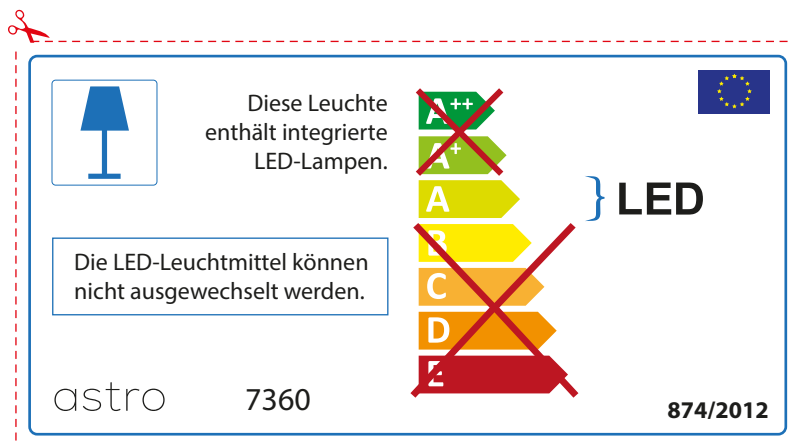

ITALIAN

Si prega di verificare le dimensioni della lampada per il montaggio adatto con il suo apparecchio di illuminazione, perché le dimensioni della lampada può variare tra le marche

astro 7360

 Questo apparecchio contiene lampade a LED incorporate.

~~A++~~
~~A+~~
A } LED
~~B~~
~~C~~
~~D~~
~~E~~

Le LED lampade non possono essere modificate nell'apparecchio.

874/2012 

 Questo apparecchio contiene lampade a LED incorporate.

Le LED lampade non possono essere modificate nell'apparecchio.

~~A++~~
~~A+~~
A } LED
~~B~~
~~C~~
~~D~~
~~E~~

astro 7360 

874/2012

GERMAN

Bitte überprüfen Sie, ob die Abmessungen der Lampe für die Armatur passend sind, da die Größe der Lampen zwischen verschiedenen Marken variieren können