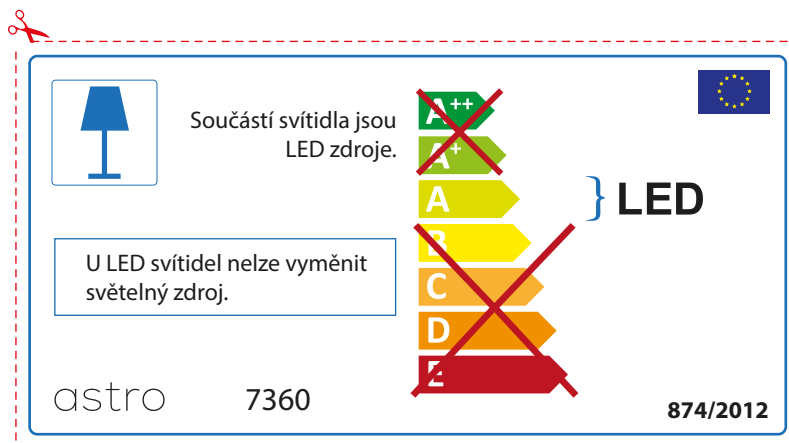

BULGARIAN

Моля проверете дали вида и размера на ел. лампите са подходящи за осветителното тяло

astro 7360

 Осветителното тяло е с вградени LED лампи.

~~A++~~
~~A+~~
A } LED
~~B~~
~~C~~
~~D~~
~~E~~

LED лампите на осветителното тяло не подлежат на подмяна.

874/2012 

 Осветителното тяло е с вградени LED лампи.

~~A++~~
~~A+~~
A } LED
~~B~~
~~C~~
~~D~~
~~E~~

LED лампите на осветителното тяло не подлежат на подмяна.

astro 7360  874/2012

CZECH

Zkontrolujte prosím rozměr světelného zdroje pro svítidlo, protože se liší u různých značek

RUSSIAN

Просьба проверить размеры лампы для установки в этот светильник, поскольку размеры ламп могут отличаться в зависимости от производителя

astro 7360

 Этот светильник содержит встроенный светодиодный источник света (LED).