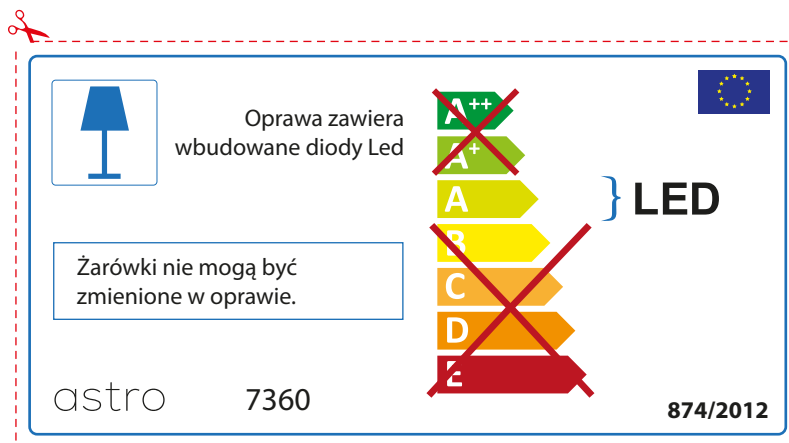

POLISH

Proszę sprawdzić wymiary żarówki czy pasują do danej oprawy , gdyż rozmiary żarówek mogą się różnić w zależności od producenta