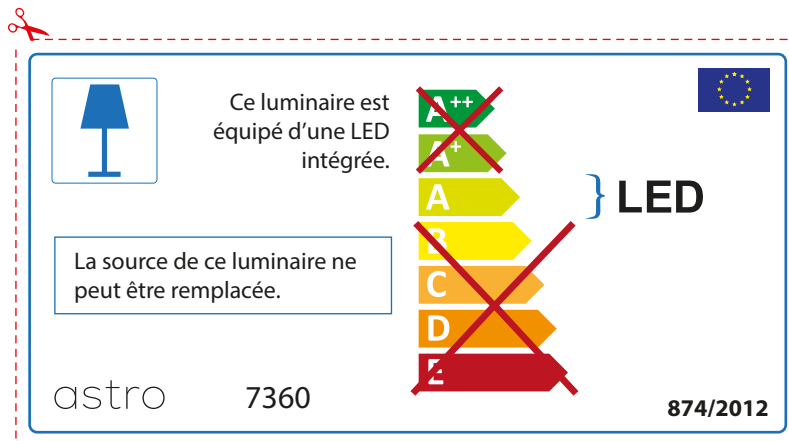

ENGLISH

Please check lamp dimensions for suitable fitting with your luminaire, as lamp sizes may vary between brands

FRENCH

Prenez soin de vérifier le dimensions des lampes (celles-ci varient selon les fournisseurs) afin de vous assurer qu'elles rentrent physiquement dans le luminaire

ITALIAN

Si prega di verificare le dimensioni della lampada per il montaggio adatto con il suo apparecchio di illuminazione, perché le dimensioni della lampada può variare tra le marche

astro 7360

 Questo apparecchio contiene lampade a LED incorporate.