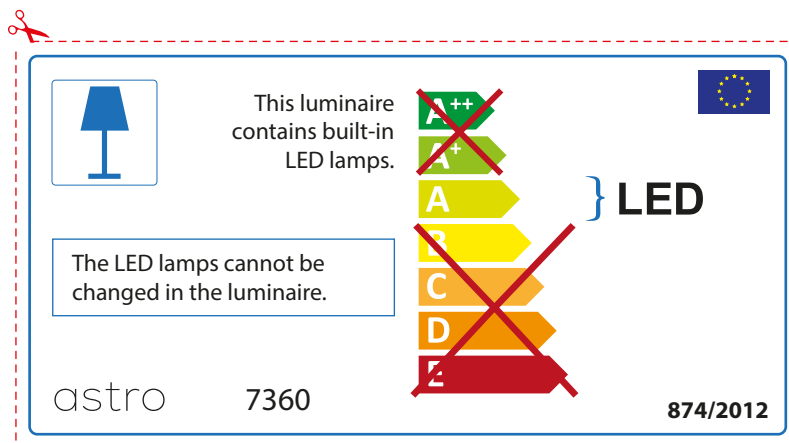

ENGLISH

Please check lamp dimensions for suitable fitting with your luminaire, as lamp sizes may vary between brands

FRENCH

Prenez soin de vérifier le dimensions des lampes (celles-ci varient selon les fournisseurs) afin de vous assurer qu'elles rentrent physiquement dans le luminaire

ITALIAN

Si prega di verificare le dimensioni della lampada per il montaggio adatto con il suo apparecchio di illuminazione, perché le dimensioni della lampada può variare tra le marche

astro 7360

 Questo apparecchio contiene lampade a LED incorporate.