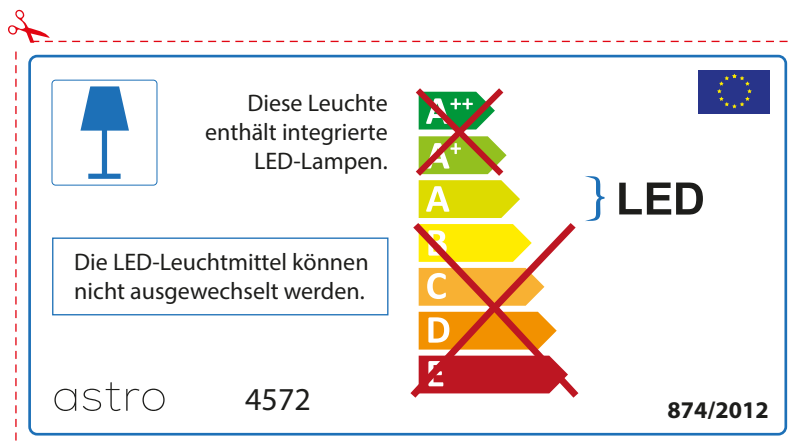

GERMAN

Bitte überprüfen Sie, ob die Abmessungen der Lampe für die Armatur passend sind, da die Größe der Lampen zwischen verschiedenen Marken variieren können