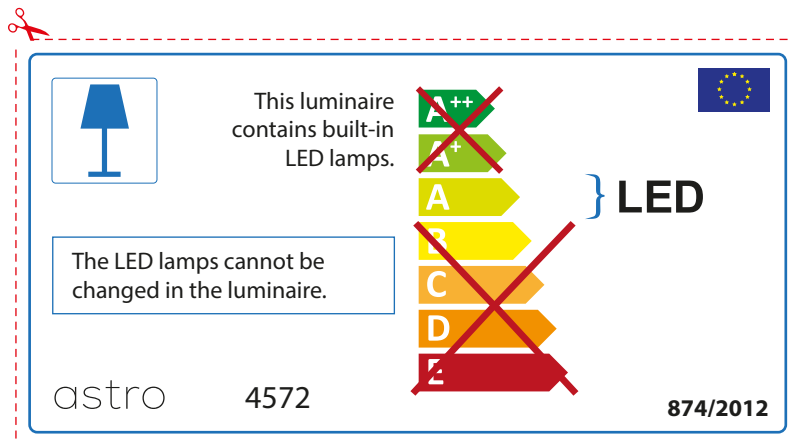

## ENGLISH

Please check lamp dimensions for suitable fitting with your luminaire, as lamp sizes may vary between brands

## FRENCH

Prenez soin de vérifier le dimensions des lampes (celles-ci varient selon les fournisseurs) afin de vous assurer qu'elles rentrent physiquement dans le luminaire