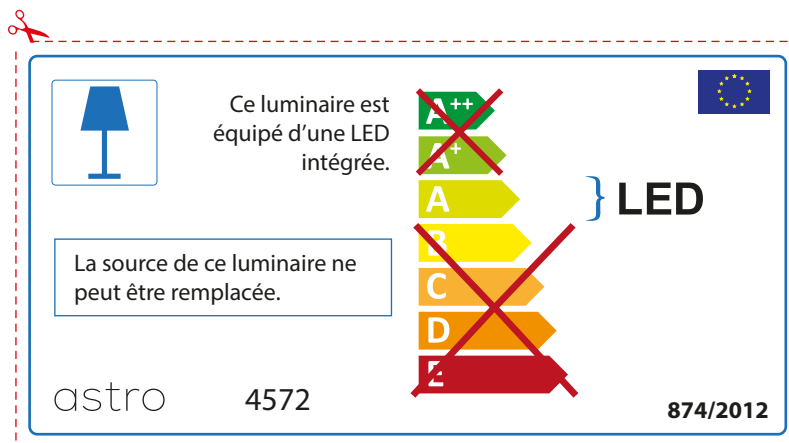

## ENGLISH

Please check lamp dimensions for suitable fitting with your luminaire, as lamp sizes may vary between brands

## FRENCH

Prenez soin de vérifier le dimensions des lampes (celles-ci varient selon les fournisseurs) afin de vous assurer qu'elles rentrent physiquement dans le luminaire