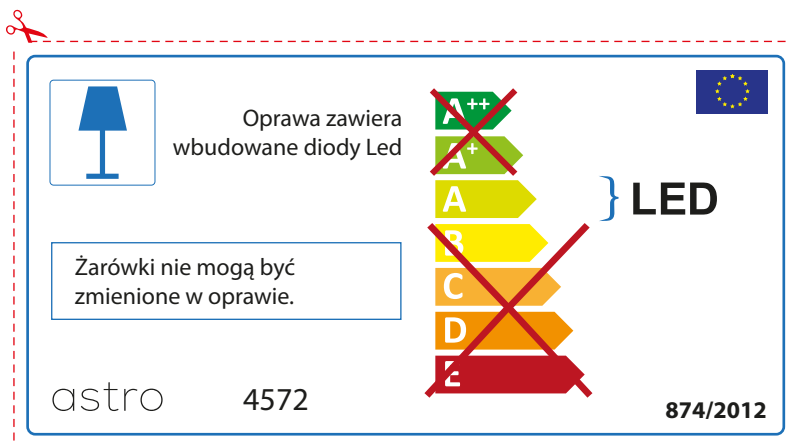

POLISH

Proszę sprawdzić wymiary żarówki czy pasują do danej oprawy , gdyż rozmiary żarówek mogą się różnić w zależności od producenta