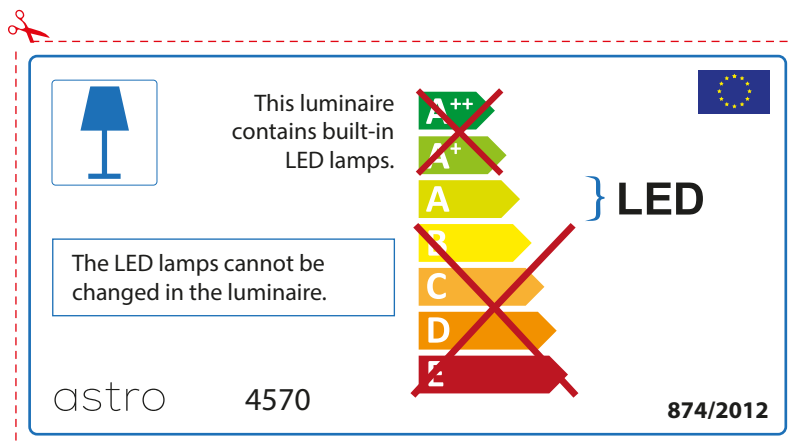

ENGLISH

Please check lamp dimensions for suitable fitting with your luminaire, as lamp sizes may vary between brands

FRENCH

Prenez soin de vérifier le dimensions des lampes (celles-ci varient selon les fournisseurs) afin de vous assurer qu'elles rentrent physiquement dans le luminaire