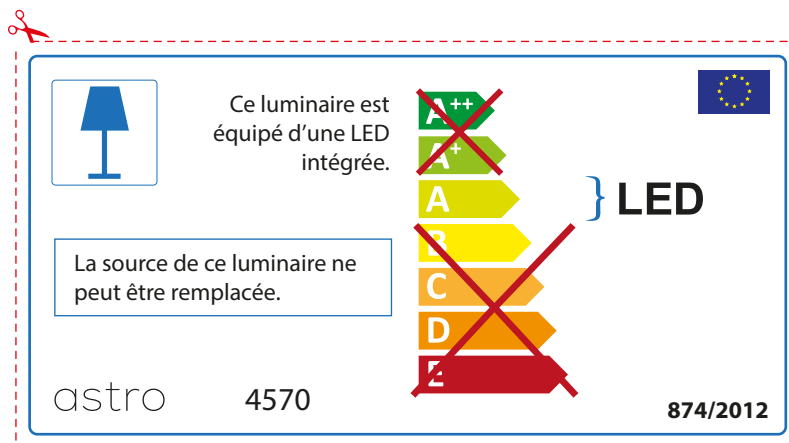

ENGLISH

Please check lamp dimensions for suitable fitting with your luminaire, as lamp sizes may vary between brands

FRENCH

Prenez soin de vérifier le dimensions des lampes (celles-ci varient selon les fournisseurs) afin de vous assurer qu'elles rentrent physiquement dans le luminaire