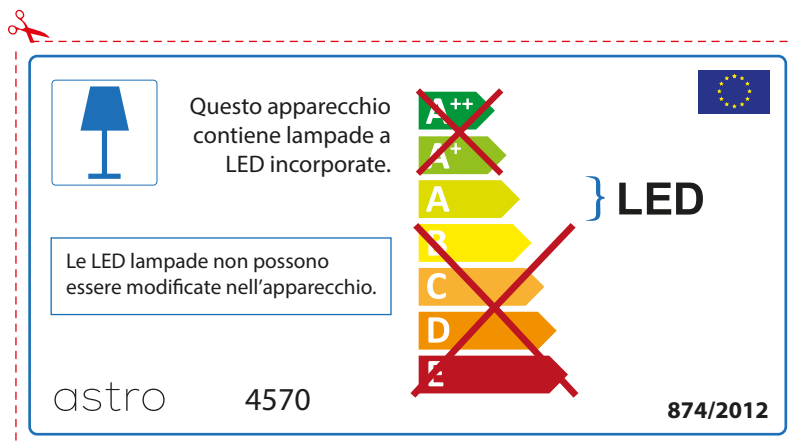

ENGLISH

Please check lamp dimensions for suitable fitting with your luminaire, as lamp sizes may vary between brands

FRENCH

Prenez soin de vérifier le dimensions des lampes (celles-ci varient selon les fournisseurs) afin de vous assurer qu'elles rentrent physiquement dans le luminaire

ITALIAN

Si prega di verificare le dimensioni della lampada per il montaggio adatto con il suo apparecchio di illuminazione, perché le dimensioni della lampada può variare tra le marche

GERMAN

Bitte überprüfen Sie, ob die Abmessungen der Lampe für die Armatur passend sind, da die Größe der Lampen zwischen verschiedenen Marken variieren können