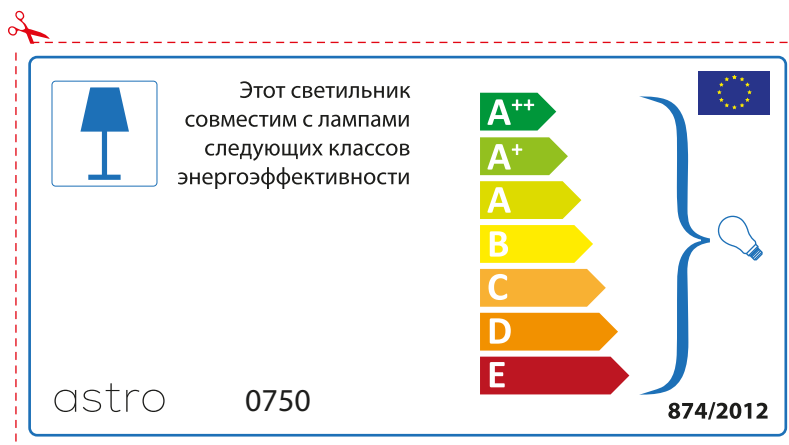

RUSSIAN

Просьба проверить размеры лампы для установки в этот светильник, поскольку размеры ламп могут отличаться в зависимости от производителя