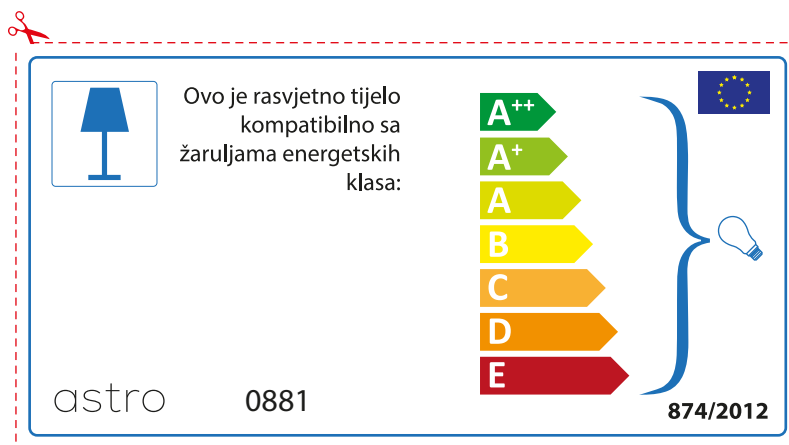

874/2012 

Detailed description: This is a rectangular label for an astro 0881 luminaire. It features a blue lamp icon in a box on the left. To its right, text states compatibility with bulbs of energy classes A++ through E. A vertical stack of seven colored arrows (green, light green, yellow, orange, red-orange, red) represents these classes. A blue bracket on the right groups all classes and points to a lightbulb icon. The bottom left contains the code '874/2012' and the bottom right contains the EU flag. A red dashed border with a scissors icon at the top left indicates where to cut.

astro 0881  874/2012

ROMANIAN

Verificati dimensiunea lampilor pentru a se potrivi corpului de iluminat, deoarece aceasta poate varia de la furnizor la furnizor.

astro 0881

 Corpurile de iluminat sunt compatibile cu surse de lumina din clasa:

A++
A+
A
B
C
D
E

874/2012 

 Corpurile de iluminat sunt compatibile cu surse de lumina din clasa:

A++
A+
A
B
C
D
E

astro 0881 

874/2012

CROATIAN

Provjerite veličinu žarulje prije umetanja u rasvjetno tijelo jer se veličina žarulja razlikuje ovisno o proizvođaču

SPANISH

Por favor, comprobar las dimensiones de las lámparas para esta luminaria. Las dimensiones de las lámparas pueden variar entre las diferentes marcas

astro 0881

 Esta luminaria es compatible con lámparas de clase energética: