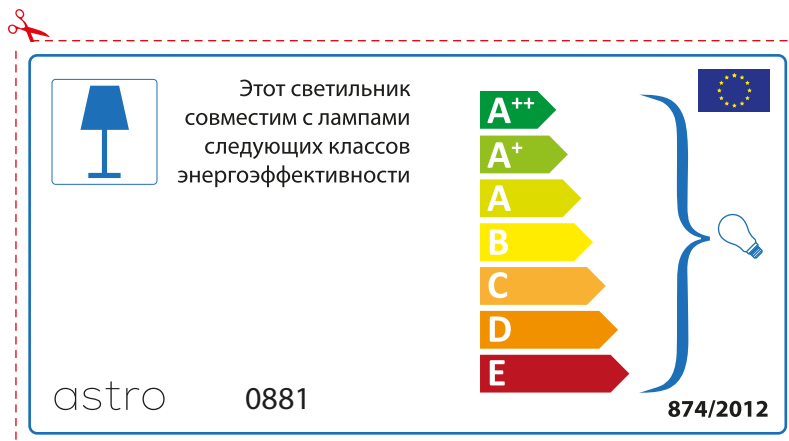

874/2012

CZECH

Zkontrolujte prosím rozměr světelného zdroje pro svítidlo, protože se liší u různých značek

astro 0881

 Toto svítidlo je vhodné pro žárovky s energetickým štítkem třídy:

A++
A+
A
B
C
D
E

874/2012 

 Toto svítidlo je vhodné pro žárovky s energetickým štítkem třídy:

A++
A+
A
B
C
D
E

astro 0881 

874/2012

RUSSIAN

Просьба проверить размеры лампы для установки в этот светильник, поскольку размеры ламп могут отличаться в зависимости от производителя