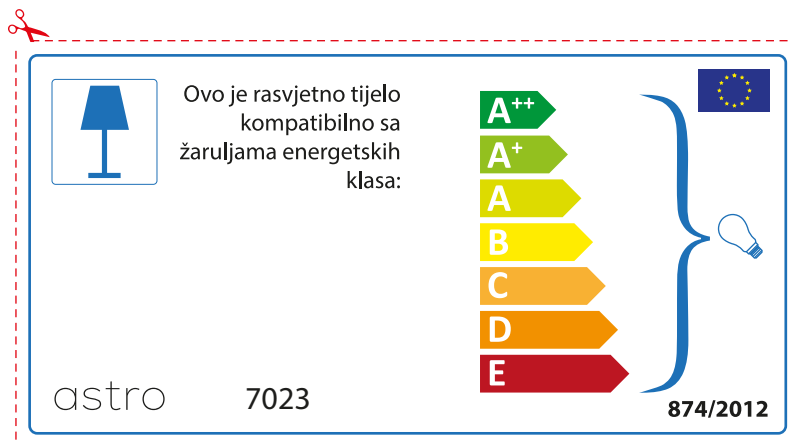

874/2012 

Detailed description: This is a rectangular energy label for an astro 7023 luminaire. It features a blue lamp icon in a box on the left. To its right, text states compatibility with bulbs of energy classes A++ through E. A vertical stack of seven colored arrows (green, light green, yellow, orange, red-orange, red) represents these classes. A blue bracket on the right groups all classes and points to a lightbulb icon. The bottom left contains the reference number 874/2012, and the bottom right contains the European Union flag.

astro 7023 

874/2012

ROMANIAN

Verificati dimensiunea lampilor pentru a se potrivi corpului de iluminat, deoarece aceasta poate varia de la furnizor la furnizor.

astro 7023

 Corpurile de iluminat sunt compatibile cu surse de lumina din clasa:

A++
A+
A
B
C
D
E

874/2012 

 Corpurile de iluminat sunt compatibile cu surse de lumina din clasa:

A++
A+
A
B
C
D
E

astro 7023

 874/2012

CROATIAN

Provjerite veličinu žarulje prije umetanja u rasvjetno tijelo jer se veličina žarulja razlikuje ovisno o proizvođaču

SPANISH

Por favor, comprobar las dimensiones de las lámparas para esta luminaria. Las dimensiones de las lámparas pueden variar entre las diferentes marcas

astro 7023

 Esta luminaria es compatible con lámparas de clase energética: