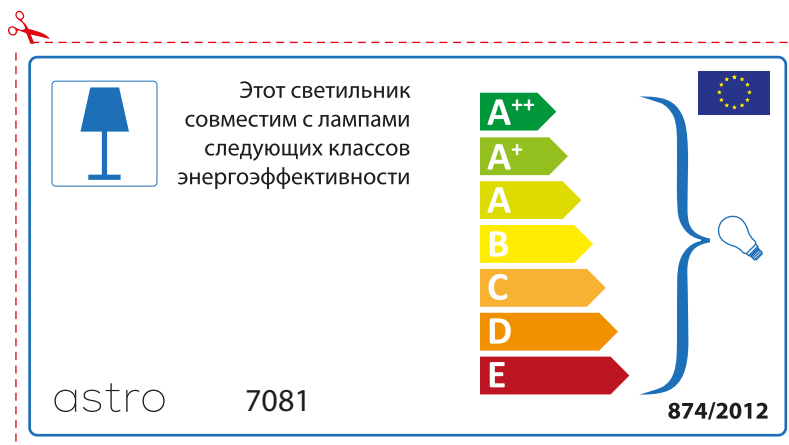

A++
A+
A
B
C
D
E

874/2012 

Detailed description: This is a rectangular label for an astro 7081 lamp. It features a blue lamp icon in a box on the left. To its right is the text 'Diese Leuchte ist kompatibel mit Leuchtmitteln der Energieklassen:'. Below this is a vertical stack of seven energy class arrows: A++ (green), A+ (light green), A (yellow-green), B (yellow), C (orange), D (dark orange), and E (red). A blue bracket on the right side of these arrows encompasses all seven classes and points to a small lightbulb icon. At the bottom left is the text '874/2012' and at the bottom right is the European Union flag.

 Diese Leuchte ist kompatibel mit Leuchtmitteln der Energieklassen:

A++
A+
A
B
C
D
E

astro 7081  874/2012

Detailed description: This is a rectangular label for an astro 7081 lamp, oriented horizontally. It features a blue lamp icon in a box on the left. To its right is the text 'Diese Leuchte ist kompatibel mit Leuchtmitteln der Energieklassen:'. Below this is a vertical stack of seven energy class arrows: A++ (green), A+ (light green), A (yellow-green), B (yellow), C (orange), D (dark orange), and E (red). A blue bracket on the right side of these arrows encompasses all seven classes and points to a small lightbulb icon. At the top right is the European Union flag. At the bottom left is the text 'astro 7081' and at the bottom right is the text '874/2012'.

BULGARIAN

Моля проверете дали вида и размера на ел. лампите са подходящи за осветителното тяло

astro 7081

 Осветителното тяло е съвместимо с електрически лампи от енергиен клас:

A++
A+
A
B
C
D
E

874/2012 

 Осветителното тяло е съвместимо с електрически лампи от енергиен клас:

A++
A+
A
B
C
D
E

astro 7081 

874/2012

CZECH

Zkontrolujte prosím rozměr světelného zdroje pro svítidlo, protože se liší u různých značek

RUSSIAN

Просьба проверить размеры лампы для установки в этот светильник, поскольку размеры ламп могут отличаться в зависимости от производителя