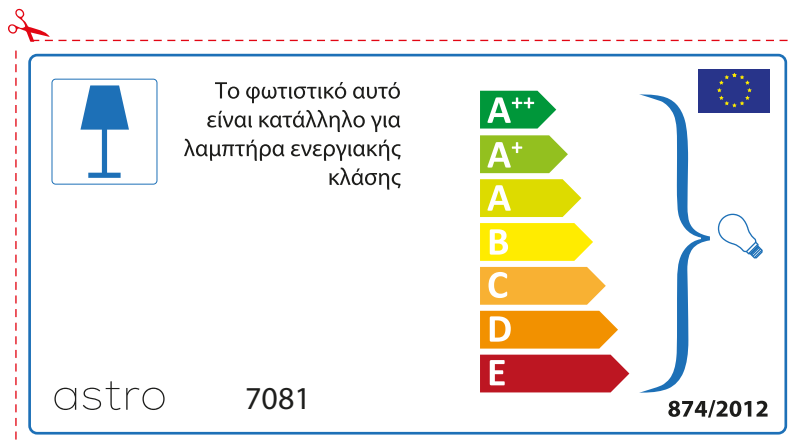

GREEK

Ελέγξτε προσεκτικά τις διαστάσεις του λαμπτήρα ώστε να είναι κατάλληλοι για το συγκεκριμένο φωτιστικό γιατί οι διαστάσεις ίδιου τύπου λαμπτήρα πολλές φορές διαφέρουν ανάλογα την εταιρία κατασκευής