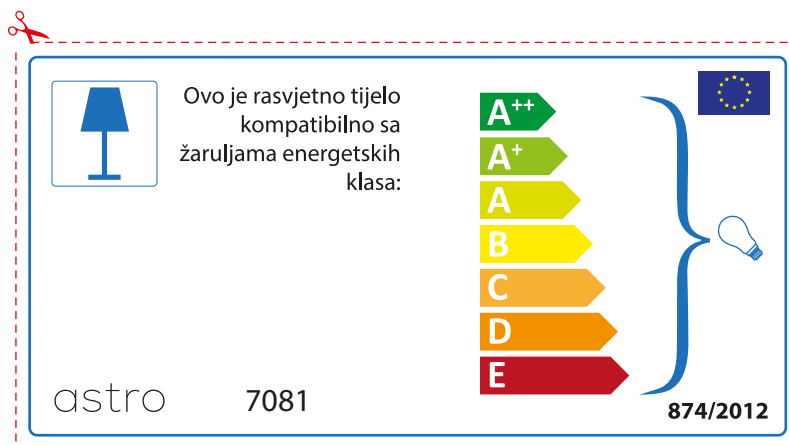

CROATIAN

Provjerite veličinu žarulje prije umetanja u rasvjetno tijelo jer se veličina žarulja razlikuje ovisno o proizvođaču