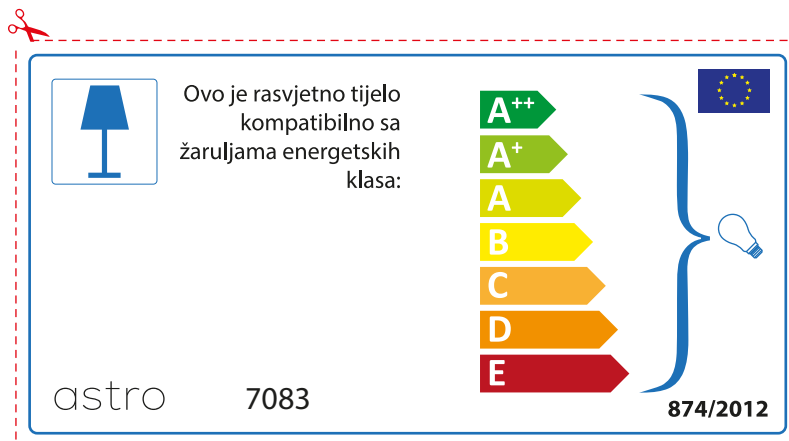

CROATIAN

Provjerite veličinu žarulje prije umetanja u rasvjetno tijelo jer se veličina žarulja razlikuje ovisno o proizvođaču