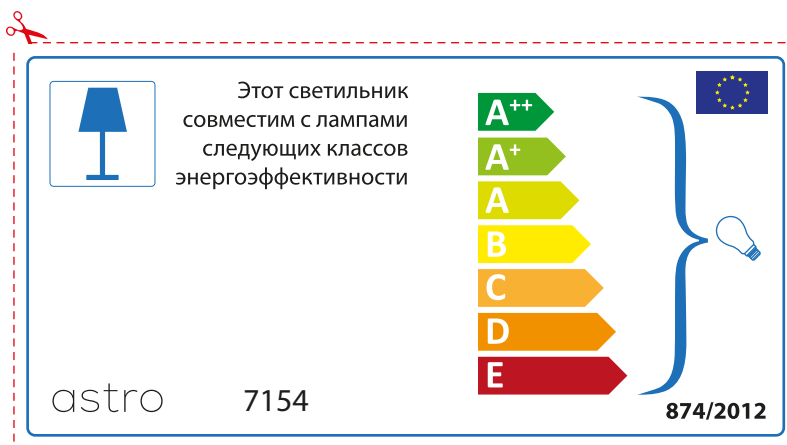

 Diese Leuchte ist kompatibel mit Leuchtmitteln der Energieklassen:

A++
A+
A
B
C
D
E

astro 7154  874/2012

Detailed description: This is a rectangular label for an astro lamp model 7154, oriented vertically. It features a blue lamp icon in a box on the left. To its right is the text 'Diese Leuchte ist kompatibel mit Leuchtmitteln der Energieklassen:'. Below this is a vertical stack of seven energy class labels: A++ (green), A+ (light green), A (yellow-green), B (yellow), C (orange), D (dark orange), and E (red). A large blue bracket on the right side of these labels encompasses all seven classes and points to a small lightbulb icon. At the top right is the European Union flag. At the bottom left is the text 'astro 7154' and at the bottom right is the text '874/2012'. A red dashed border surrounds the entire label, with a scissors icon at the top left corner.

BULGARIAN

Моля проверете дали вида и размера на ел. лампите са подходящи за осветителното тяло

astro 7154

 Осветителното тяло е съвместимо с електрически лампи от енергиен клас:

A++
A+
A
B
C
D
E

874/2012 

 Осветителното тяло е съвместимо с електрически лампи от енергиен клас:

A++
A+
A
B
C
D
E

astro 7154 

874/2012

CZECH

Zkontrolujte prosím rozměr světelného zdroje pro svítidlo, protože se liší u různých značek

RUSSIAN

Просьба проверить размеры лампы для установки в этот светильник, поскольку размеры ламп могут отличаться в зависимости от производителя