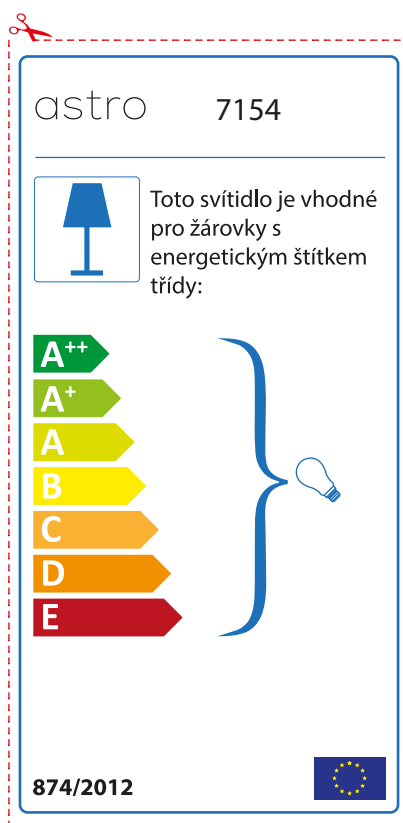

CZECH

Zkontrolujte prosím rozměr světelného zdroje pro svítidlo, protože se liší u různých značek