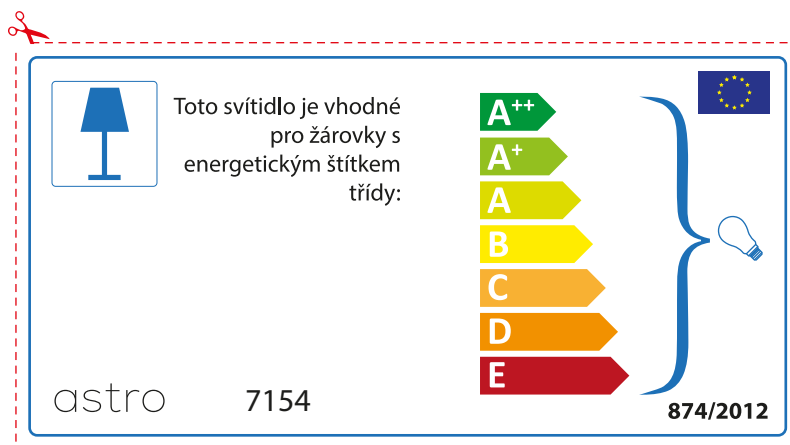

CZECH

Zkontrolujte prosím rozměr světelného zdroje pro svítidlo, protože se liší u různých značek