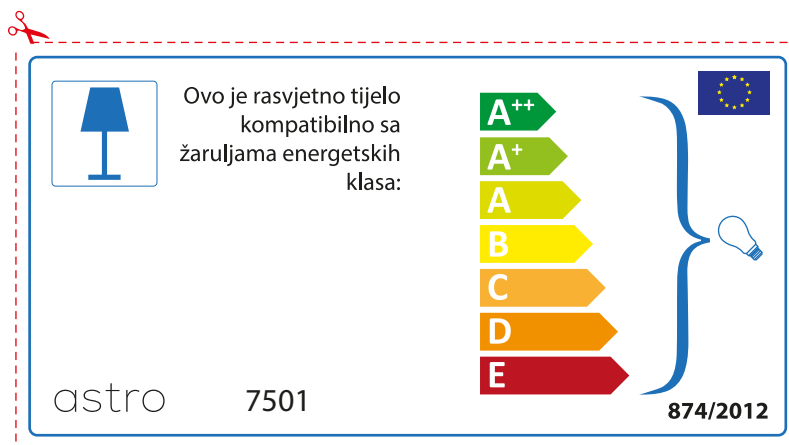

CROATIAN

Provjerite veličinu žarulje prije umetanja u rasvjetno tijelo jer se veličina žarulja razlikuje ovisno o proizvođaču