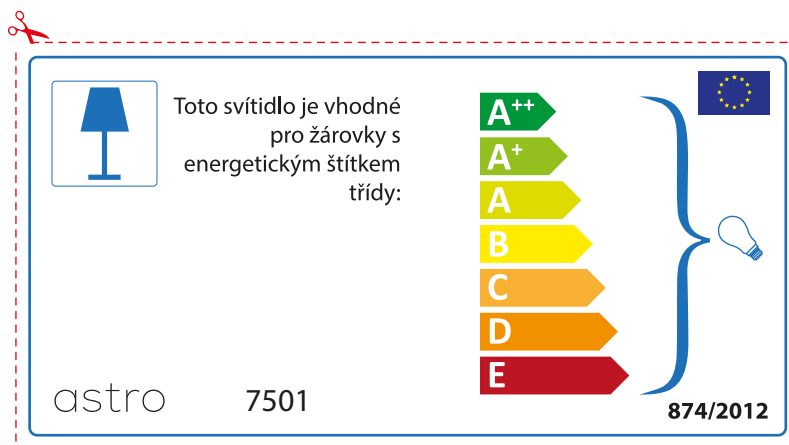

CZECH

Zkontrolujte prosím rozměr světelného zdroje pro svítidlo, protože se liší u různých značek