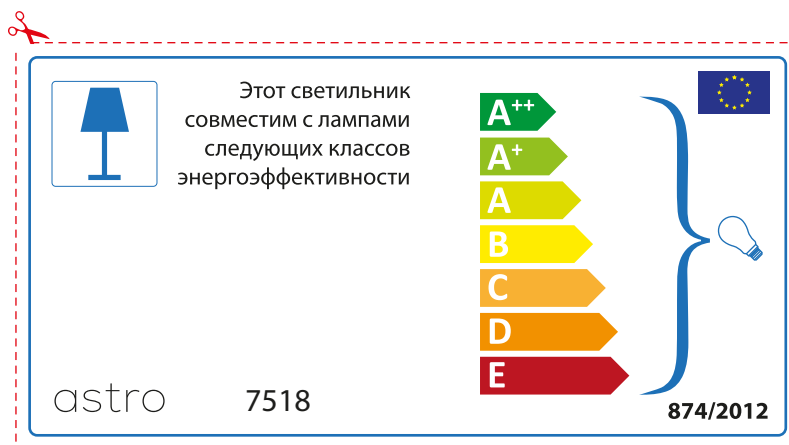

 Toto svítidlo je vhodné pro žárovky s energetickým štítkem třídy:

A++
A+
A
B
C
D
E

astro 7518 

874/2012

RUSSIAN

Просьба проверить размеры лампы для установки в этот светильник, поскольку размеры ламп могут отличаться в зависимости от производителя