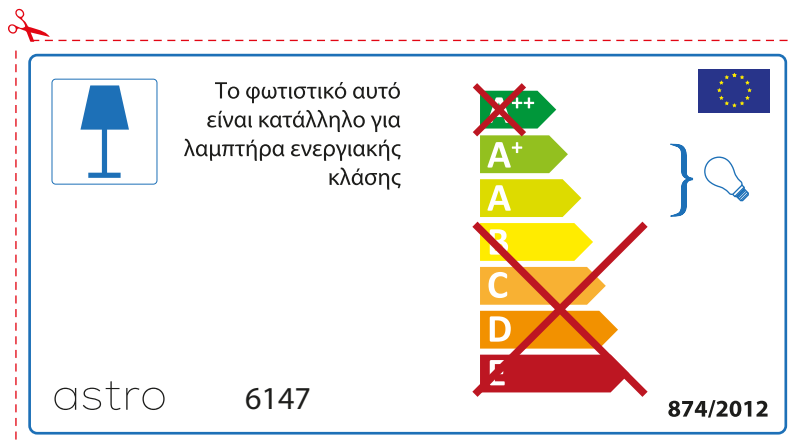

GREEK

Ελέγξτε προσεκτικά τις διαστάσεις του λαμπτήρα ώστε να είναι κατάλληλοι για το συγκεκριμένο φωτιστικό γιατί οι διαστάσεις ίδιου τύπου λαμπτήρα πολλές φορές διαφέρουν ανάλογα την εταιρία κατασκευής