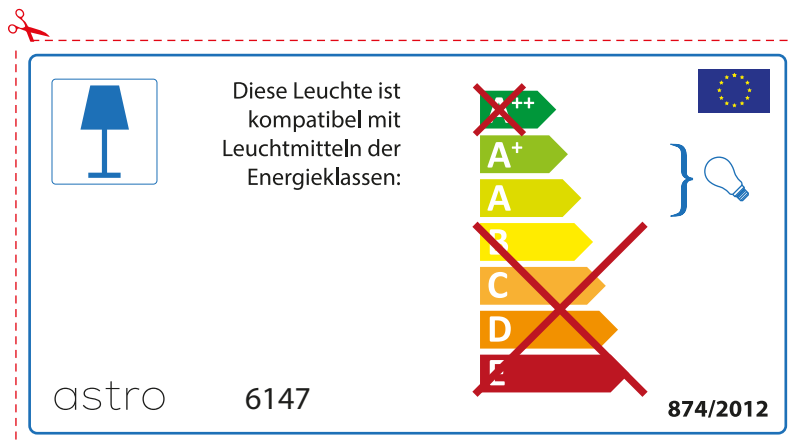

GERMAN

Bitte überprüfen Sie, ob die Abmessungen der Lampe für die Armatur passend sind, da die Größe der Lampen zwischen verschiedenen Marken variieren können