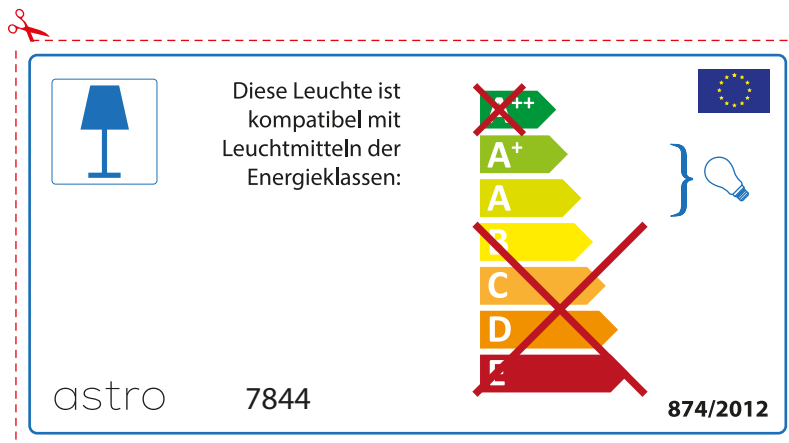

ITALIAN

Si prega di verificare le dimensioni della lampada per il montaggio adatto con il suo apparecchio di illuminazione, perché le dimensioni della lampada può variare tra le marche

astro 7844

 Questo apparecchio è compatibile con le lampade delle classi energetiche:

~~++~~
A+ }
A }
~~B~~
~~C~~
~~D~~
~~E~~

874/2012 

 Questo apparecchio è compatibile con le lampade delle classi energetiche:

~~++~~
A+ }
A }
~~B~~
~~C~~
~~D~~
~~E~~

astro 7844 

874/2012

GERMAN

Bitte überprüfen Sie, ob die Abmessungen der Lampe für die Armatur passend sind, da die Größe der Lampen zwischen verschiedenen Marken variieren können

BULGARIAN

Моля проверете дали вида и размера на ел. лампите са подходящи за осветителното тяло

astro 7844

Осветителното тяло е съвместимо с електрически лампи от енергиен клас:

874/2012

Осветителното тяло е съвместимо с електрически лампи от енергиен клас: