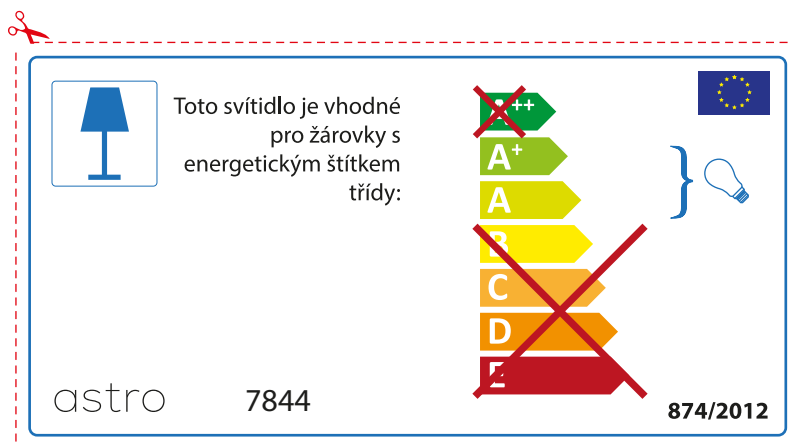

CZECH

Zkontrolujte prosím rozměr světelného zdroje pro svítidlo, protože se liší u různých značek