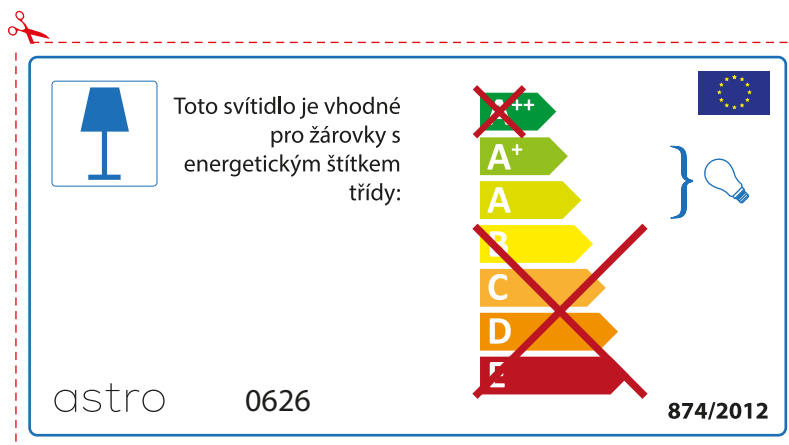

astro 0626  874/2012

BULGARIAN

Моля проверете дали вида и размера на ел. лампите са подходящи за осветителното тяло

astro 0626

 Осветителното тяло е съвместимо с електрически лампи от енергиен клас:

~~A++~~
A+ } 
A
~~B~~
~~C~~
~~D~~
~~E~~

874/2012 

 Осветителното тяло е съвместимо с електрически лампи от енергиен клас:

~~A++~~
A+ } 
A
~~B~~
~~C~~
~~D~~
~~E~~

astro 0626 

874/2012

CZECH

Zkontrolujte prosím rozměr světelného zdroje pro svítidlo, protože se liší u různých značek