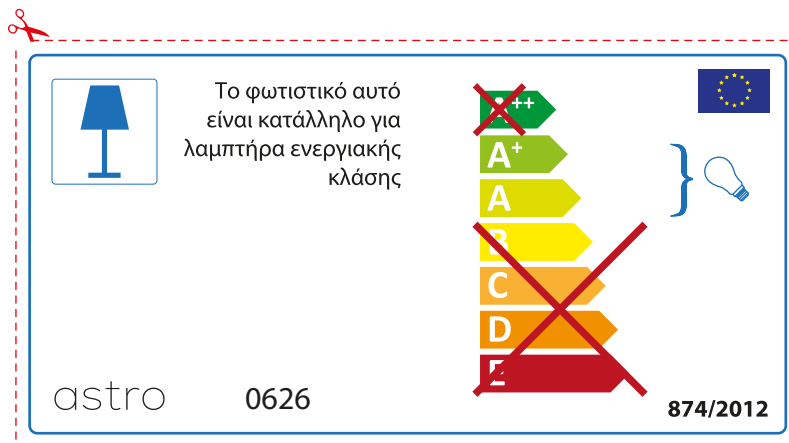

GREEK

Ελέγξτε προσεκτικά τις διαστάσεις του λαμπτήρα ώστε να είναι κατάλληλοι για το συγκεκριμένο φωτιστικό γιατί οι διαστάσεις ίδιου τύπου λαμπτήρα πολλές φορές διαφέρουν ανάλογα την εταιρία κατασκευής