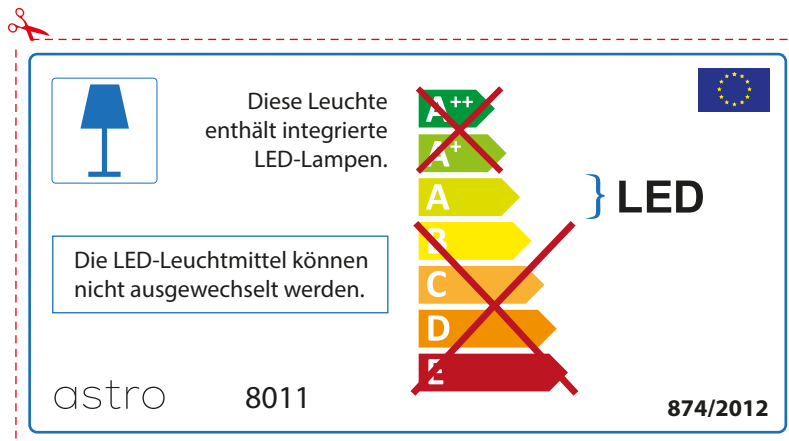

GERMAN

Bitte überprüfen Sie, ob die Abmessungen der Lampe für die Armatur passend sind, da die Größe der Lampen zwischen verschiedenen Marken variieren können