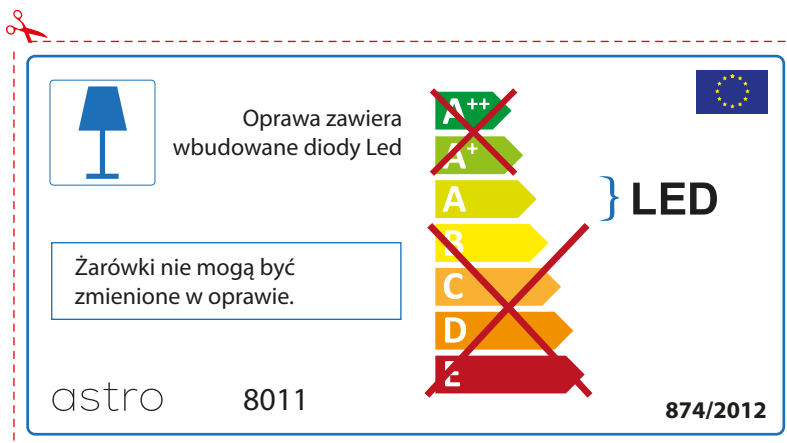

POLISH

Proszę sprawdzić wymiary żarówki czy pasują do danej oprawy , gdyż rozmiary żarówek mogą się różnić w zależności od producenta