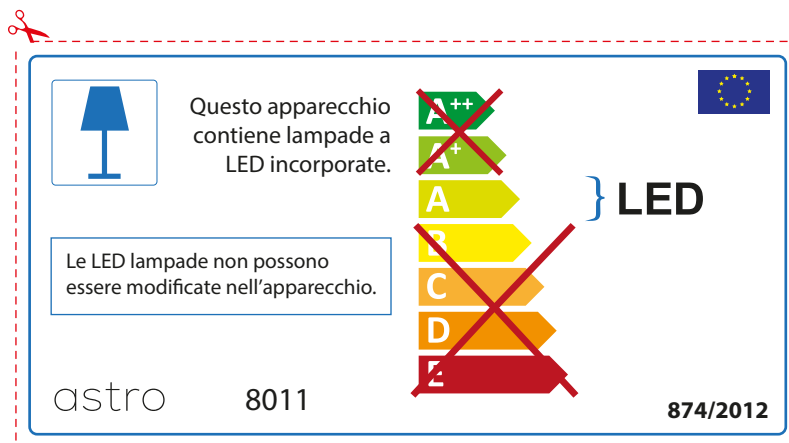

ITALIAN

Si prega di verificare le dimensioni della lampada per il montaggio adatto con il suo apparecchio di illuminazione, perché le dimensioni della lampada può variare tra le marche