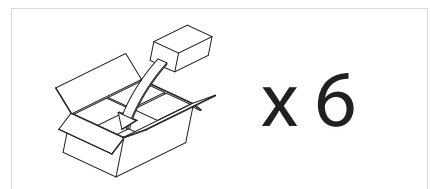

# 0751 Momo

|                |  |       |
|----------------|--|-------|
| 1 x 60w<br>E27 |  | excl. |
|----------------|--|-------|

|      |          |
|------|----------|
| Zone | <b>3</b> |
|------|----------|