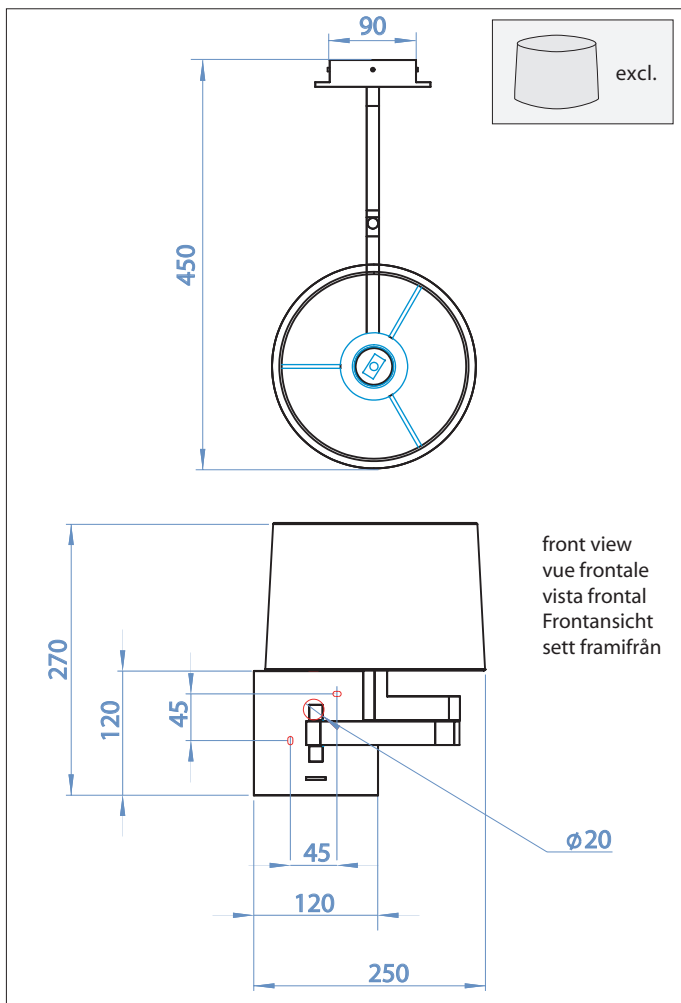

# 0751 Momo

|                |  |       |
|----------------|--|-------|
| 1 x 60w<br>E27 |  | excl. |
|----------------|--|-------|

|      |          |
|------|----------|
| Zone | <b>3</b> |
|------|----------|