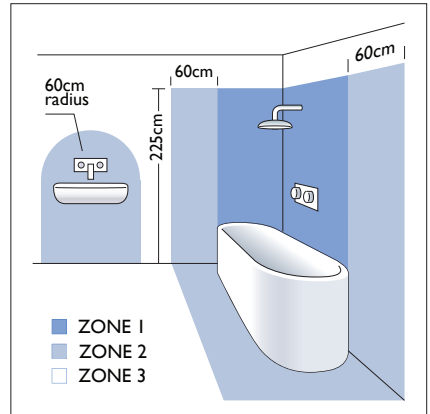

# 0751 Momo

|                |  |       |
|----------------|--|-------|
| 1 x 60w<br>E27 |  | excl. |
|----------------|--|-------|

|      |          |
|------|----------|
| Zone | <b>3</b> |
|------|----------|