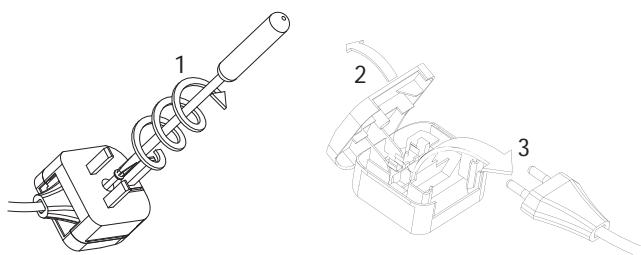

Lire attentivement les instructions avant  
de commencer le montage

Phase : Normalement Brun / Rouge  
Neutre : Normalement Bleu / Noir

**D**

Lesen Sie bitte die Anweisungen  
sorgfältig durch, bevor Sie mit dem  
Zusammenbauen beginnen

Phase : Normalerweise Braun / Rot  
Nulleiter : Normalerweise Blau / Schwarz

I

Remove if outside U.K. Euro-plug inside

Ouvrir la fiche anglaise comme indiqué et simplement retirer la fiche européenne

Bitte entnehmen Sie den innenliegenden Eurostecker, wenn Sie außerhalb der U.K. wohnen