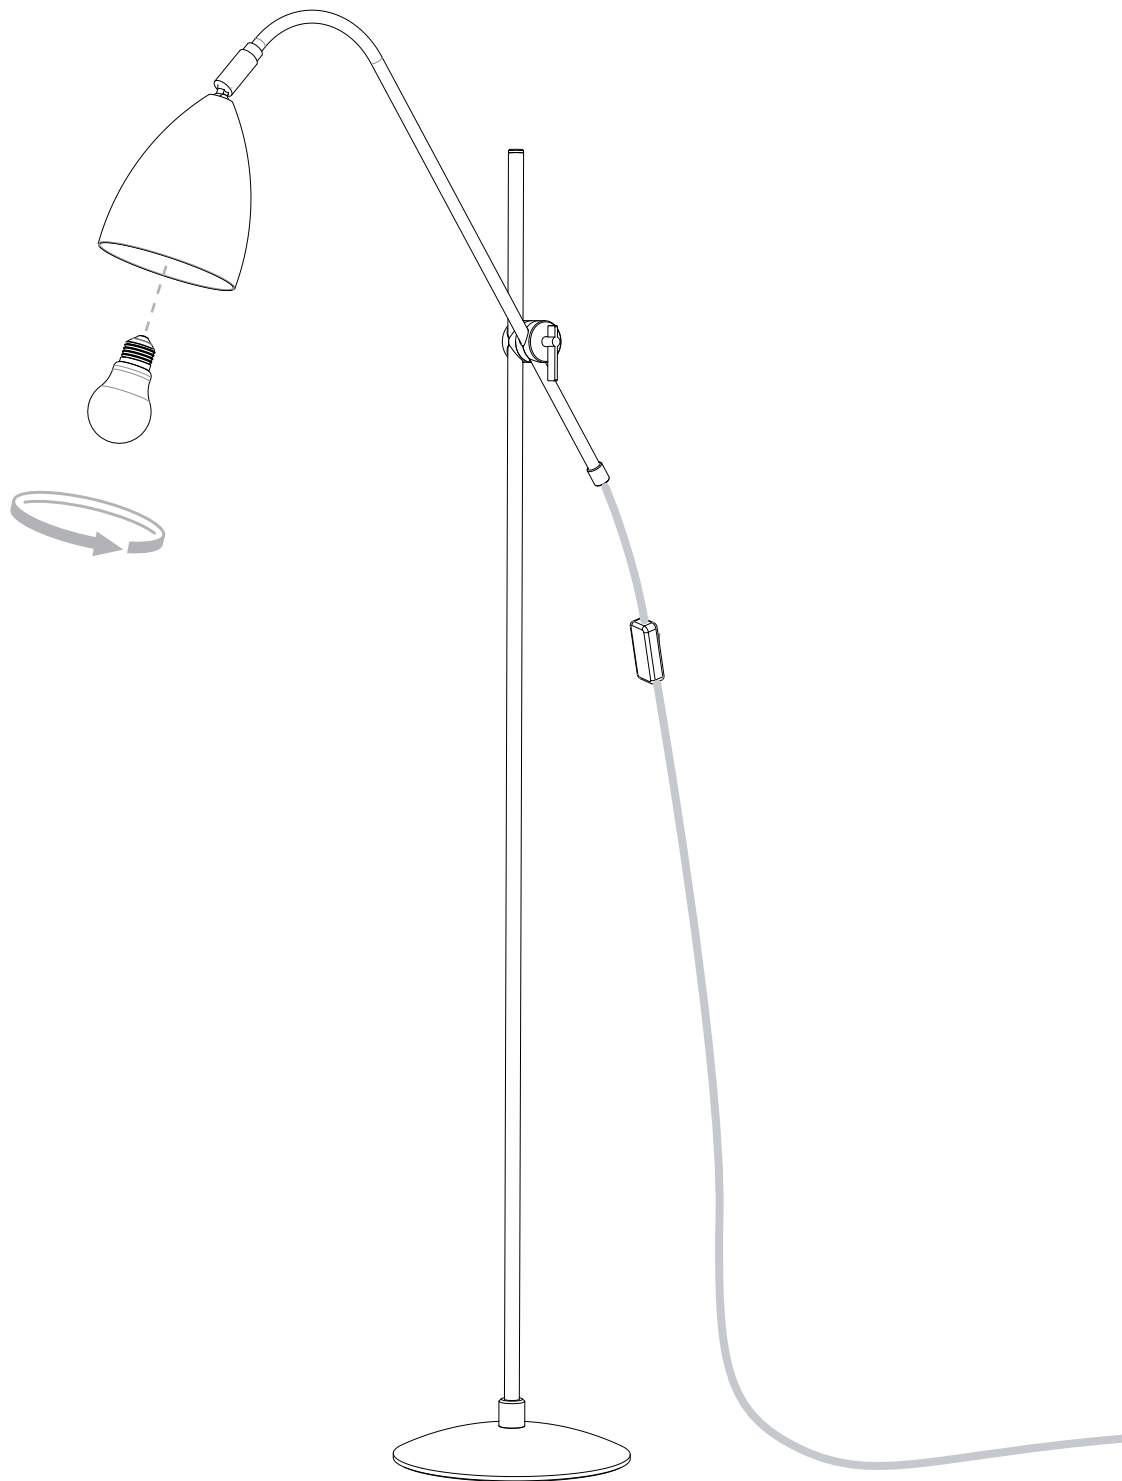

Live : Normally Brown / Red  
Neutral : Normally Blue / Black

**E**

Leer atentamente las instrucciones antes  
de comenzar el montaje

Fase : Normalmente Marro / Rojo  
Neutro : Normalmente Azul / Negro

**F**

Phase : Normalerweise Braun / Rot  
Nulleiter : Normalerweise Blau / Schwarz

I

Remove if outside U.K. Euro-plug inside

Ouvrir la fiche anglaise comme indiqué et simplement retirer la fiche européenne

Bitte entnehmen Sie den innenliegenden Eurostecker, wenn Sie außerhalb der U.K. wohnen