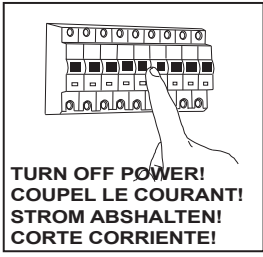

1

2

3

Wiring from light fitting
Fil d'éclairage
Hilo de alumbrado
Beleuchtungskabel

4

5

6