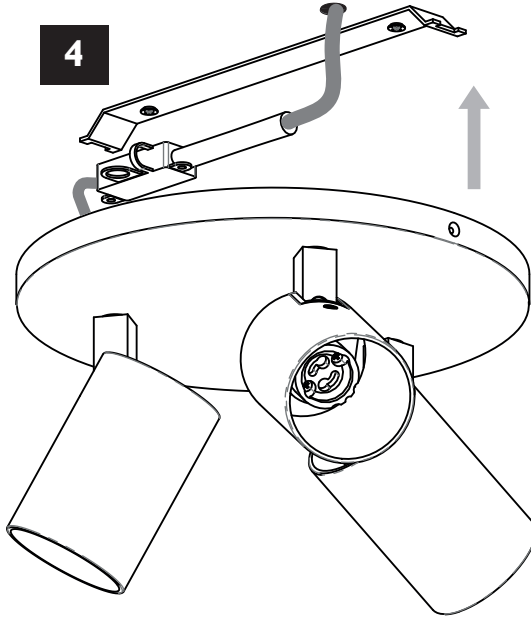

D

Lesen Sie bitte die Anweisungen sorgfältig durch, bevor Sie mit dem Zusammenbauen beginnen

Phase : Normalerweise Braun / Rot
Nulleiter : Normalerweise Blau / Schwarz
Erde : Normalerweise Grün / Gelb

For ceiling use only.
Seulement pour montage au plafond.
Nur für den Deckengebrauch.
Para utilizar sólo en techos.

1

2

3

Wiring from light fitting
Fil d'éclairage
Hilo de alumbrado
Beleuchtungskabel

4

5

6