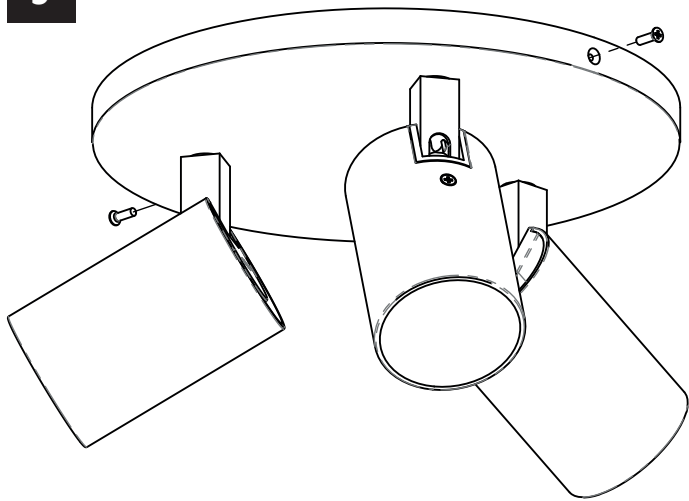

D

Lesen Sie bitte die Anweisungen sorgfältig durch, bevor Sie mit dem Zusammenbauen beginnen

Phase : Normalerweise Braun / Rot
Nulleiter : Normalerweise Blau / Schwarz
Erde : Normalerweise Grün / Gelb

For ceiling use only.
Seulement pour montage au plafond.
Nur für den Deckengebrauch.
Para utilizar sólo en techos.

1

2

3

Wiring from light fitting
Fil d'éclairage
Hilo de alumbrado
Beleuchtungskabel

4

5

6