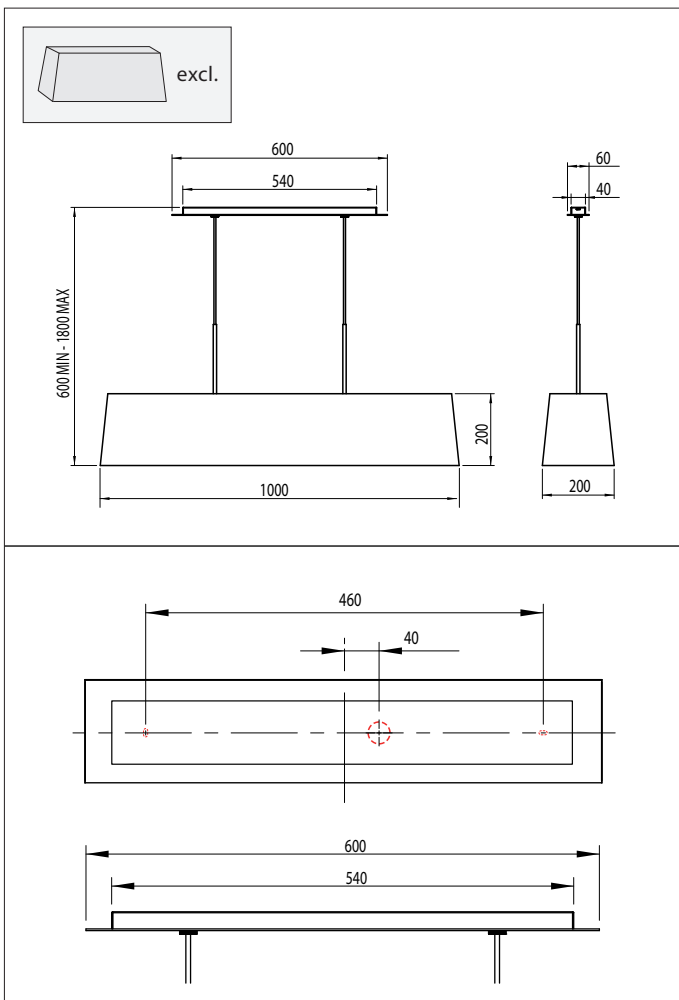

7155 Rafina

3 x 60w E27  excl.

Zone 3

x TBC

Astro Lighting Ltd.
G2 River Way, Harlow
CM20 2DP, Great Britain

T: +44 (0) 1279 427001
F: +44 (0) 1279 427002
sales@astrolighting.co.uk
www.astrolighting.co.uk

Data Sheet Key

	Class 1	Classe 1	Schutzklasse 1	Classe 1
	Class 2	Classe 2	Schutzklasse 2	Classe 2
	Class 3	Classe 3	Schutzklasse 3	Classe 3
	Luminaire suitable for direct mounting on normally flammable surfaces	Apparecchio di illuminazione per installazione diretta su superfici infiammabili	Leuchte verwendbar für direkte Montage auf normalerweise feuergefährlichen Oberflächen	Luminaire montage sur surface en matériau inflammable autorisé
	No protection against water ingress	Nessuna protezione contro l'immersione in acqua	Kein Schutz vor eindringendem Wasser	Pas de protection contre la pénétration d'eau
	Splash-proof	Antispruzzo	Spritzwasser-geschützt	Résistant aux éclaboussures
	Jet-proof	Antigetto	Strahlwasser-geschützt	Résistant aux jets d'eau
	Weight of product in box	Poids du produit emballé	Gewicht der Ware im Karton	Peso di prodotto in scatola
	Dimmable	Dimmerabile	Dimmbar	Dimmable
	Touch dimmer	Touch dimmer	Touch dimmer	Touch dimmer
	Glass component	Component in vetro	Glas	Verre
	With on/off switch or pull cord	Con interruttore on/off o a tirante	mit An Ausschalter oder Zugband	avec interrupter on/off ou tirette
	Cut out size	foro di incasso	Ausschnittsmaß	Dimensions d'encastrement
	Magnification	Ingrandimento	Vergrößerung	Grossissement
	Fire-rated	Ignifugo	schwer entflammbar	résistant au feu
	Aluminium	Alluminio	Aluminium	Aluminium
	Ceramic	Ceramica	Crete	Céramique
	Fabric	Tissu	Stoff	Tessuto
	Glass	Vetro	Glas	Verre
	Plaster	Gesso	Gips	Plâtre
	Plastic	Plastique	Kunststoff	Plastica
	Stainless steel	Acciaio inox	Edelstahl	Acier Inoxydable
	Steel	Acier	Stahl	Acciao
	Wood	Bois	Holz	Legno
	Zinc	Zinc	Zink	Zinco
	Quantity of products per shipping box	Colisage	Anzahl der Produkte pro Versandeinheit	Quantità di prodotti per scatola di spedizione