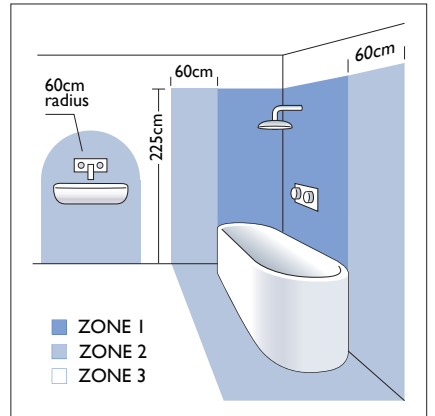

3 x 60w E27 excl.

Zone 3

x TBC